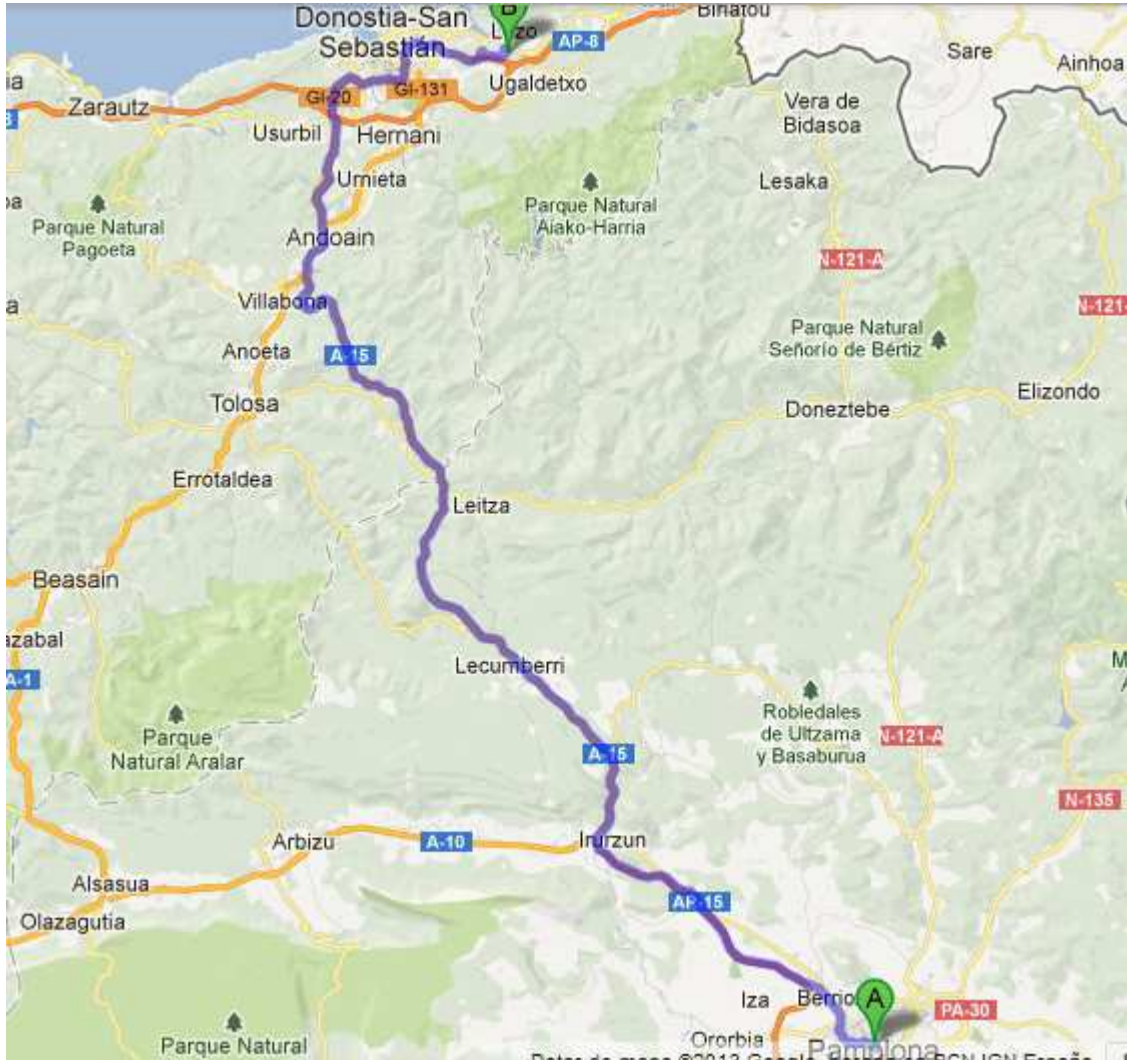

FRANTZIATIK / DESDE FRANCIA

BILBOTIK / DESDE BILBAO

IRUÑATIK / DESDE PAMPLONA

GASTEIZTIK / DESDE VITORIA

AUTOPISTEN IRTEERAK / SALIDAS DESDE AUTOPISTAS

INSTITUTUA / EL INSTITUTO

HELBIDEA / DIRECCIÓN: CAMINO DE SAN MARCOS S/N 20100 ERRETERIA