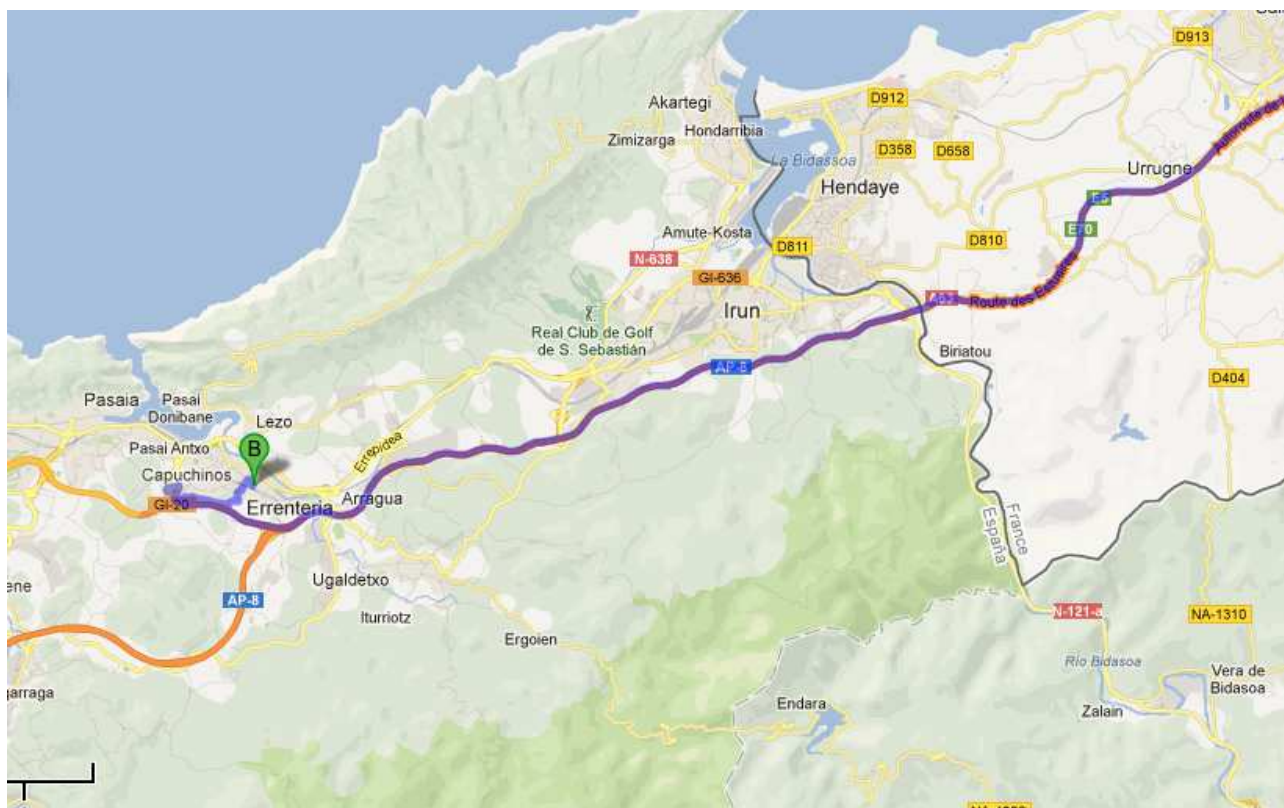

FRANTZIATIK / DESDE FRANCIA

BILBOTIK / DESDE BILBAO

IRUÑATIK / DESDE PAMPLONA

GASTEIZTIK / DESDE VITORIA

AUTOPISTEN IRTEERAK / SALIDAS DESDE AUTOPISTAS

INSTITUTUA / EL INSTITUTO

HELBIDEA / DIRECCIÓN: CAMINO DE SAN MARCOS S/N 20100 ERRETERIA