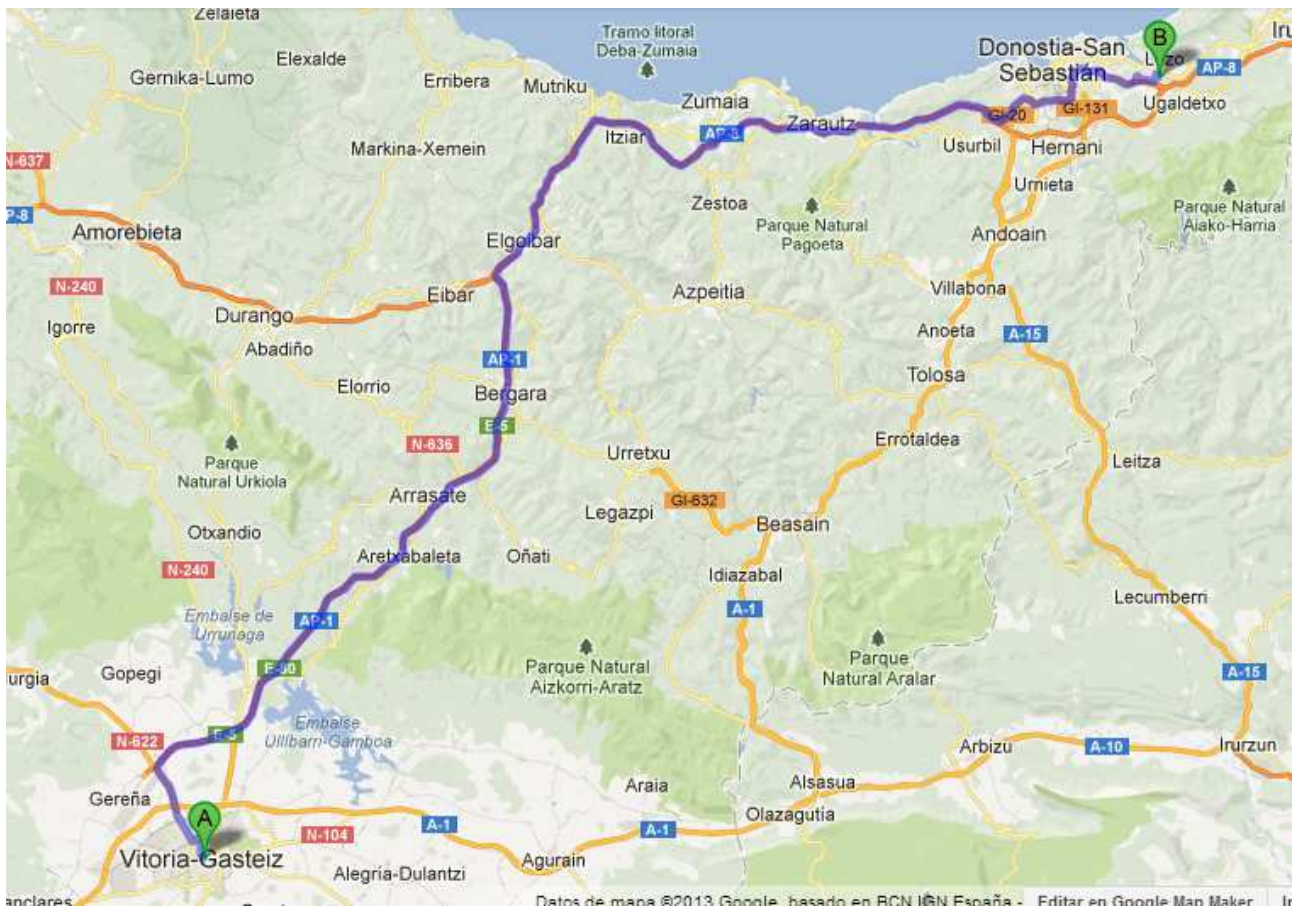

FRANTZIATIK / DESDE FRANCIA

BILBOTIK / DESDE BILBAO

IRUÑATIK / DESDE PAMPLONA

GASTEIZTIK / DESDE VITORIA

AUTOPISTEN IRTEERAK / SALIDAS DESDE AUTOPISTAS

INSTITUTUA / EL INSTITUTO

HELBIDEA / DIRECCIÓN: CAMINO DE SAN MARCOS S/N 20100 ERRETERIA