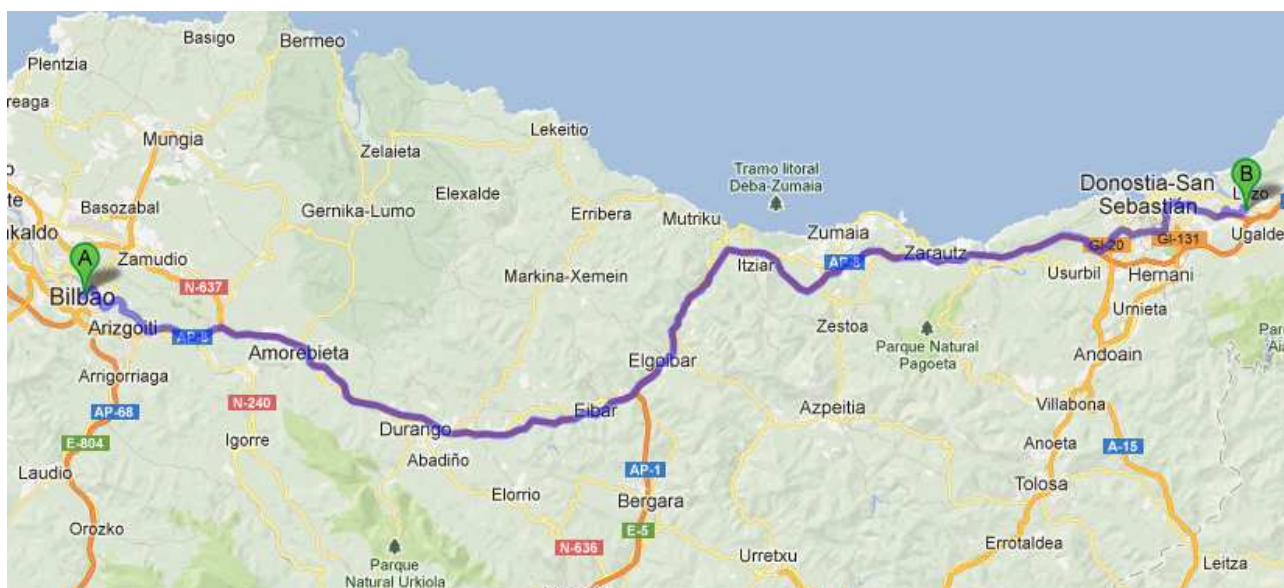

FRANTZIATIK / DESDE FRANCIA

BILBOTIK / DESDE BILBAO

IRUÑATIK / DESDE PAMPLONA

GASTEIZTIK / DESDE VITORIA

AUTOPISTEN IRTEERAK / SALIDAS DESDE AUTOPISTAS

INSTITUTUA / EL INSTITUTO

HELBIDEA / DIRECCIÓN: CAMINO DE SAN MARCOS S/N 20100 ERRETERIA